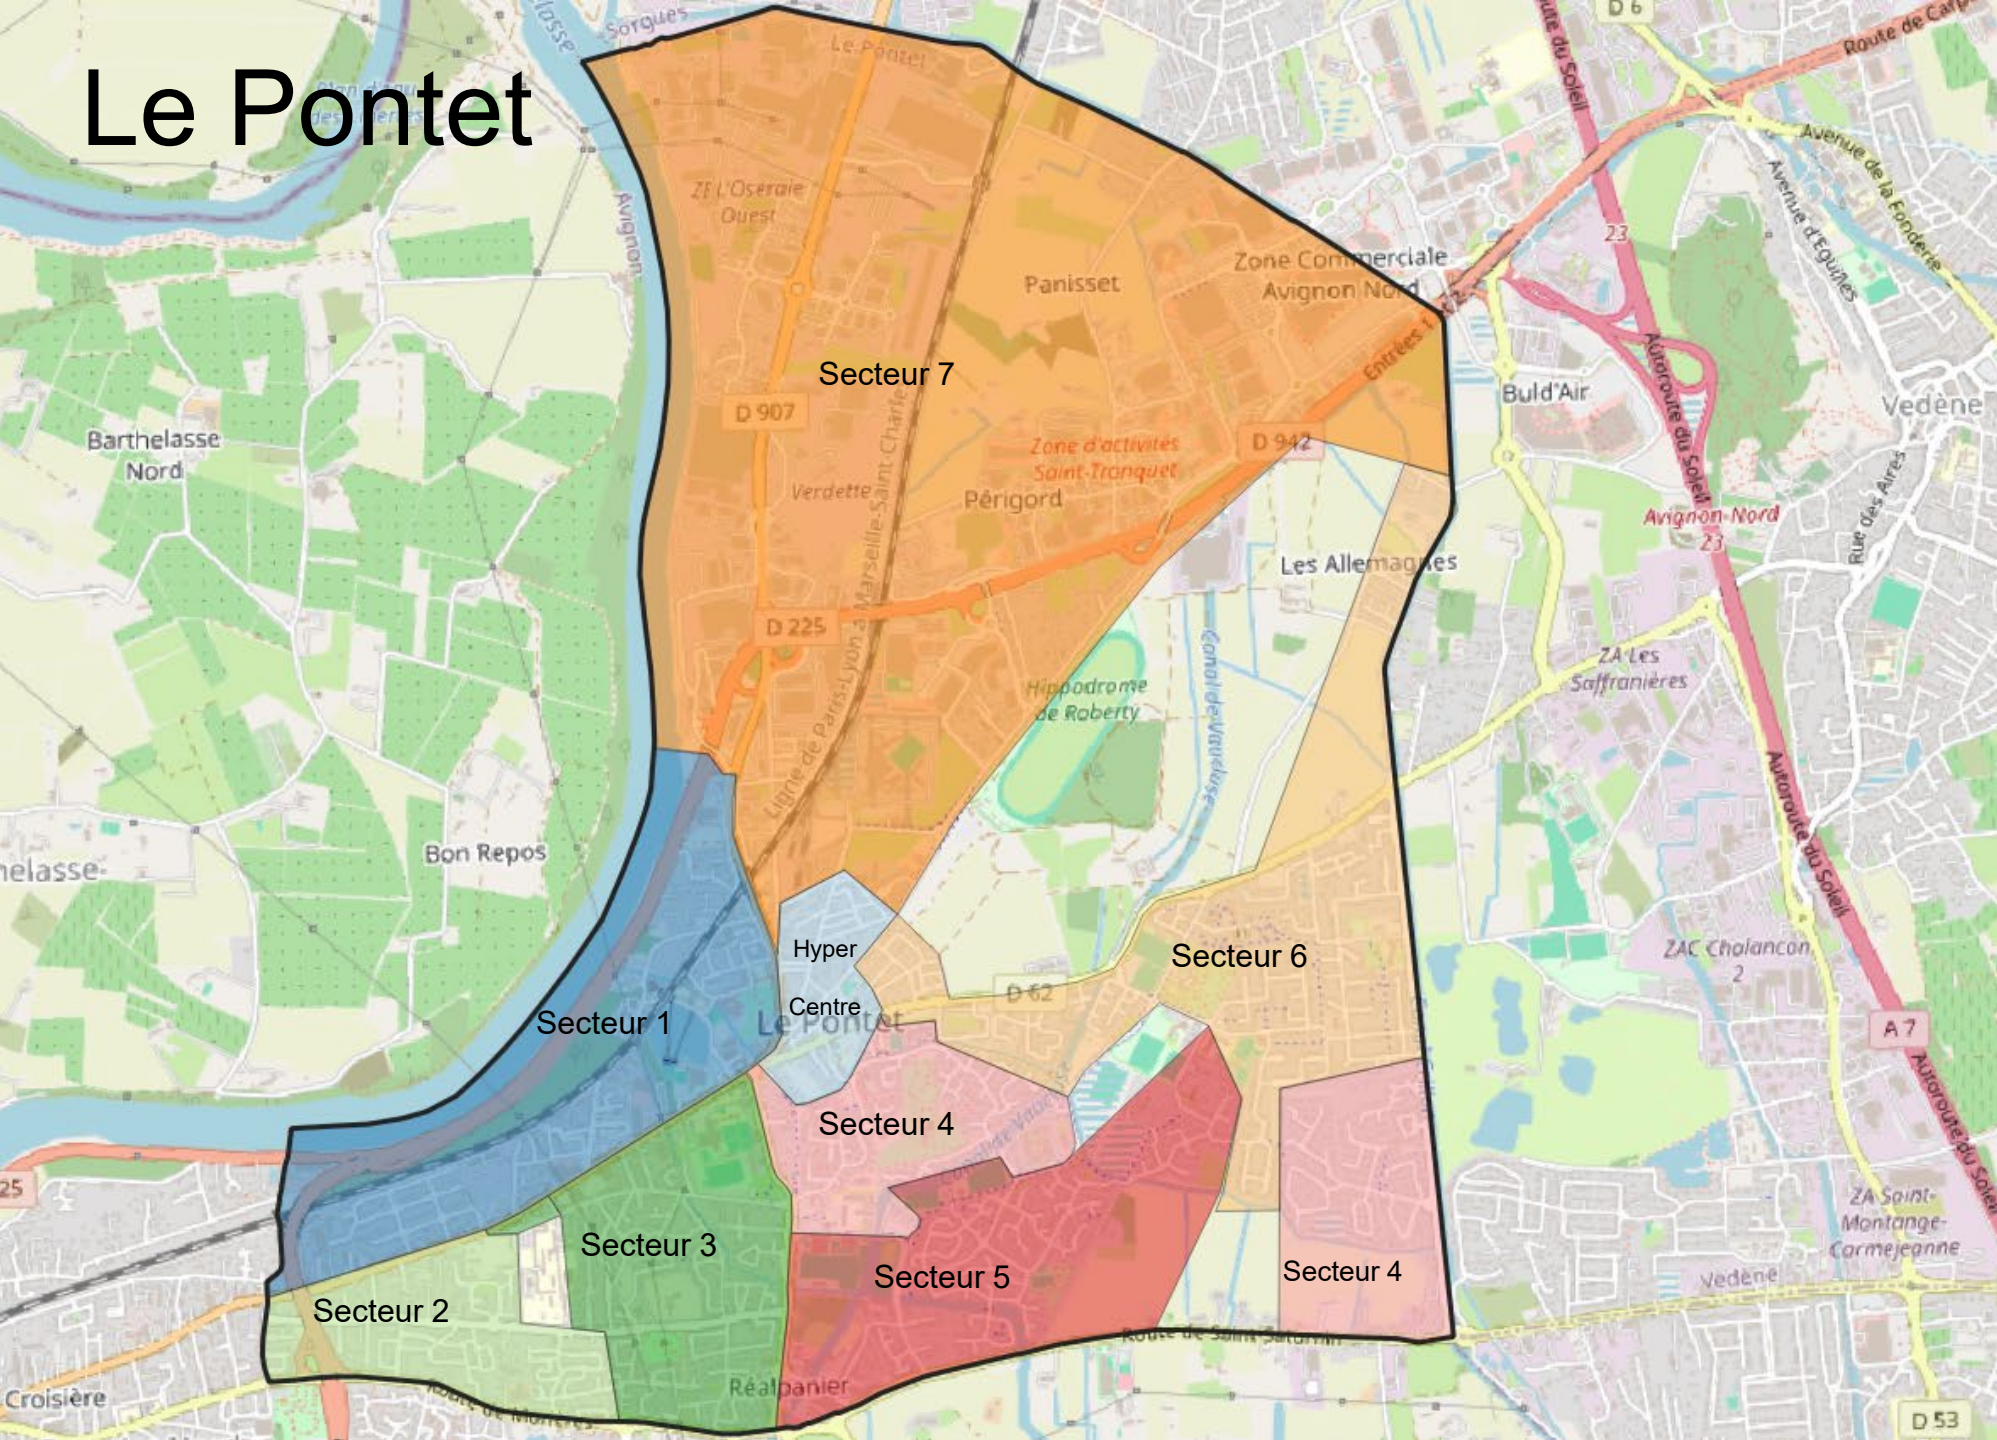

Le Pontet

Légende :

 **Secteur Hypercentre**

Jours de collecte :

- OMR : du Lundi au Samedi
- TRI: Mercredi

Secteur 1 

Jours de collecte :

- OMR : Lundi
- TRI: Mercredi

Secteur 2 

Jours de collecte :

- OMR : Lundi
- TRI: Mercredi

Secteur 3 

Jours de collecte :

- OMR : Lundi
- TRI: Mercredi

Secteur 4 

Jours de collecte :

- OMR : Mardi
- TRI: Vendredi

Secteur 5 

Jours de collecte :

- OMR : Mardi
- TRI: Vendredi

Secteur 6 

Jours de collecte :

- OMR : Mardi
- TRI: Vendredi

Secteur 7 

Jours de collecte :

- OMR : Lundi
- TRI: Vendredi

Les cartons sont collectés sur l'ensemble de la commune le Vendredi