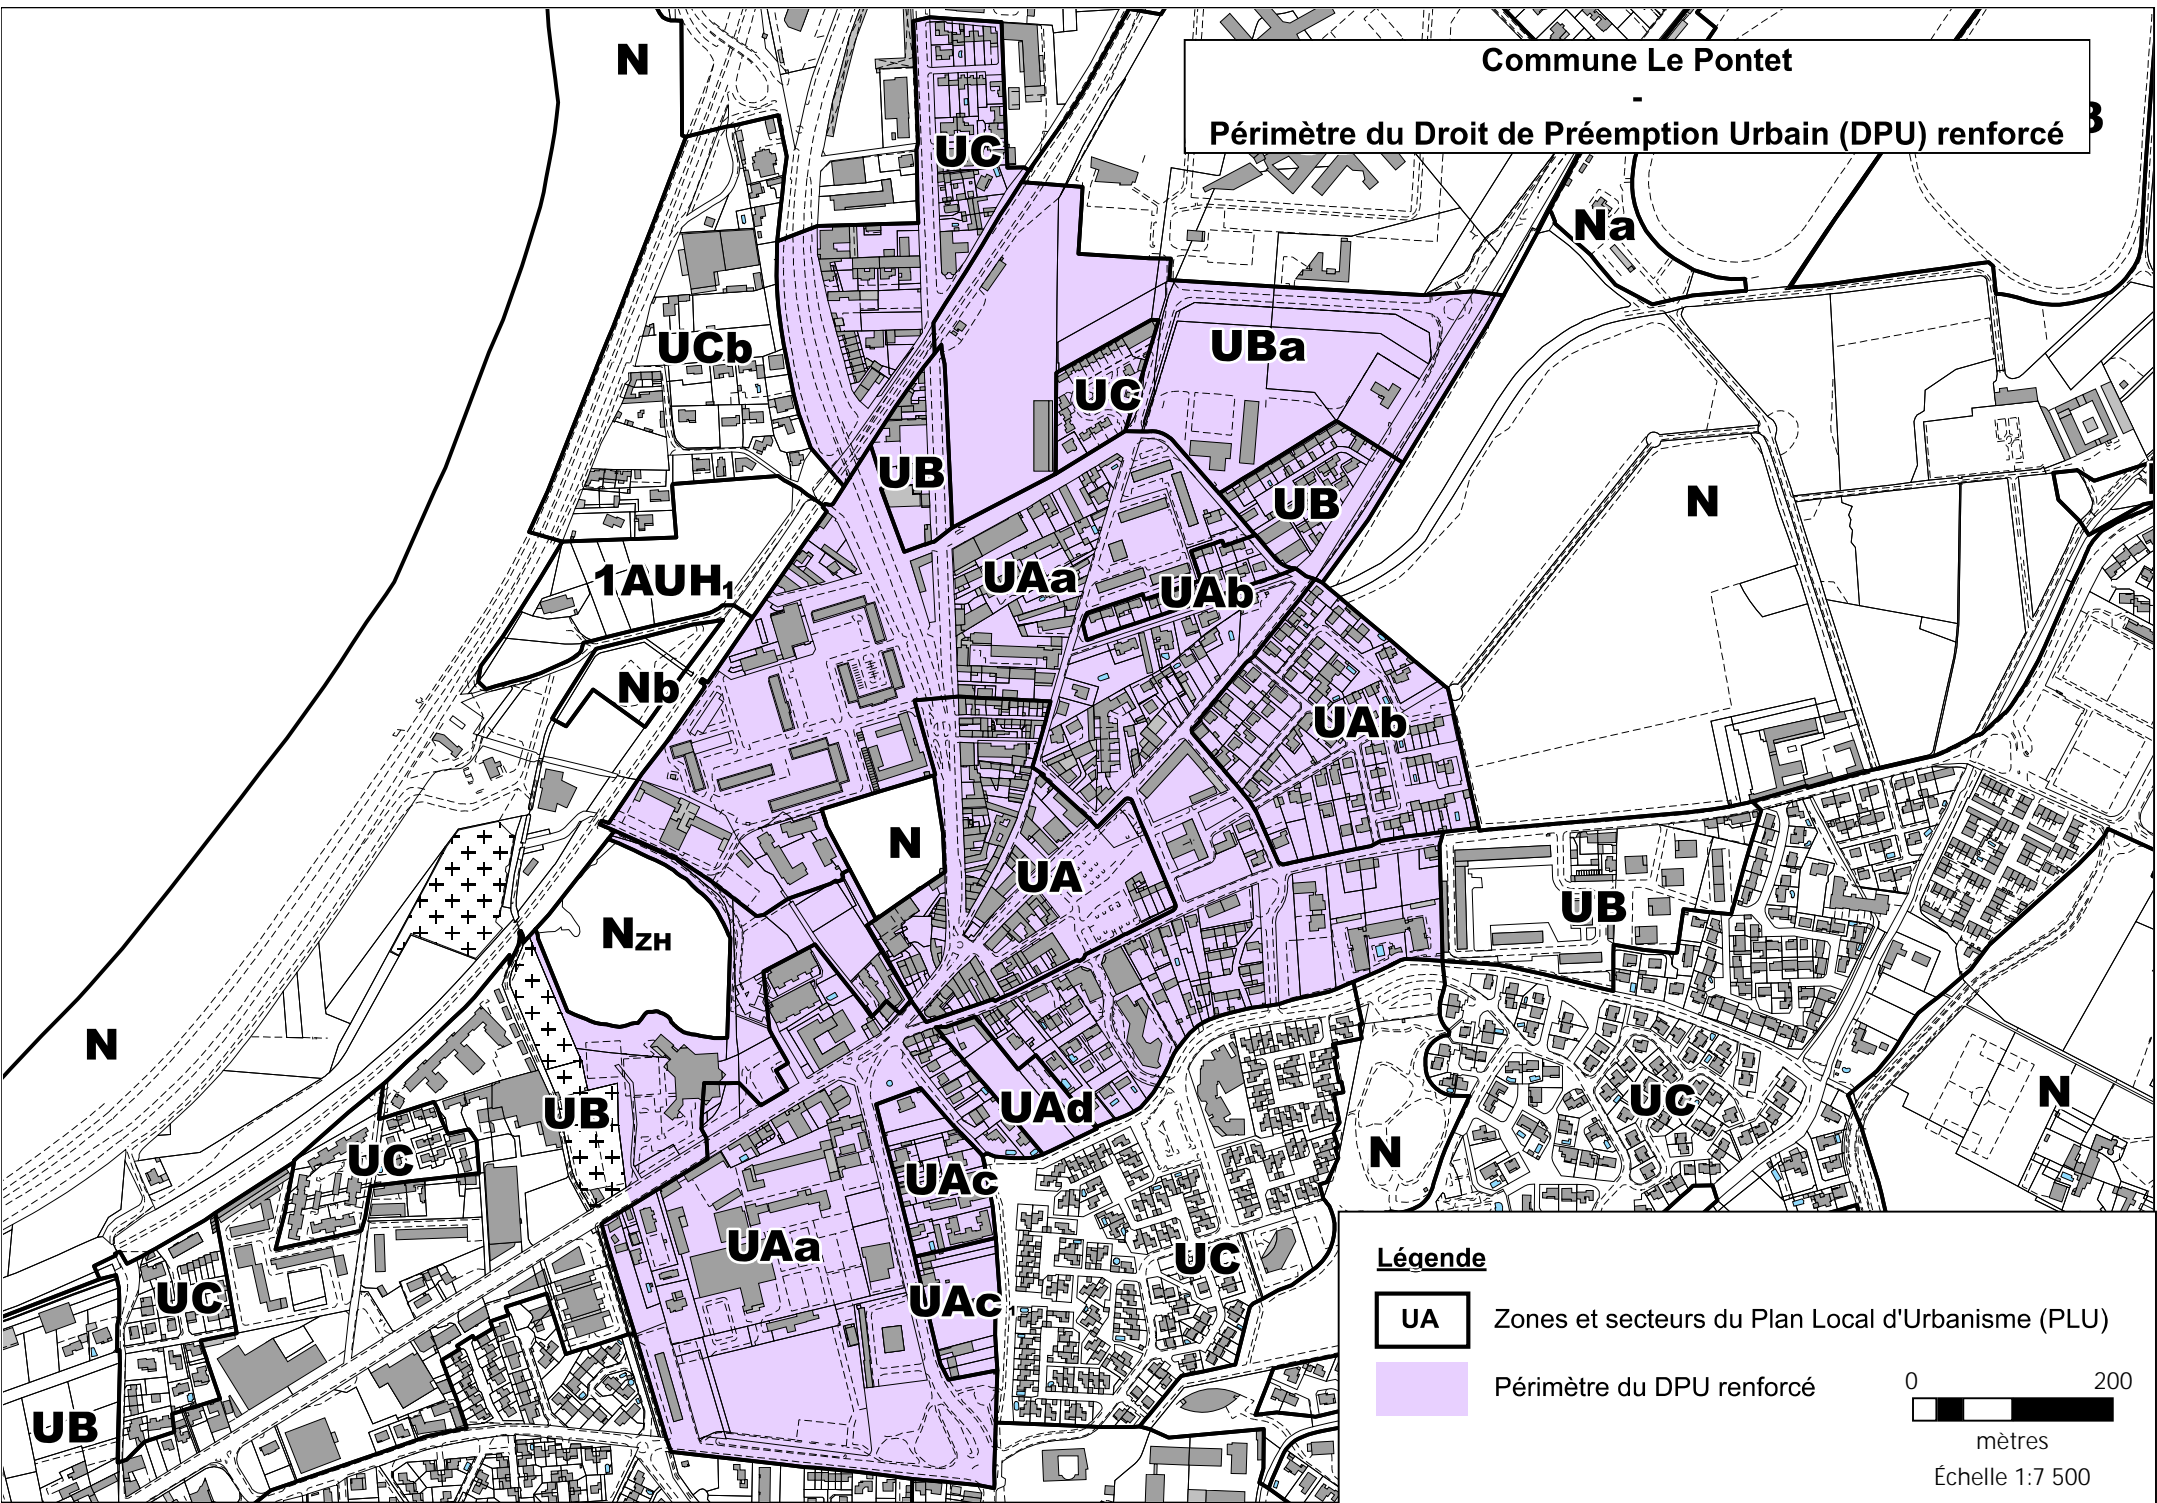

Commune Le Pontet

Périmètre du Droit de Préemption Urbain (DPU) renforcé

Légende

- UA** Zones et secteurs du Plan Local d'Urbanisme (PLU)
- [Purple Shaded Area]** Périmètre du DPU renforcé

0 200
mètres
Échelle 1:7 500